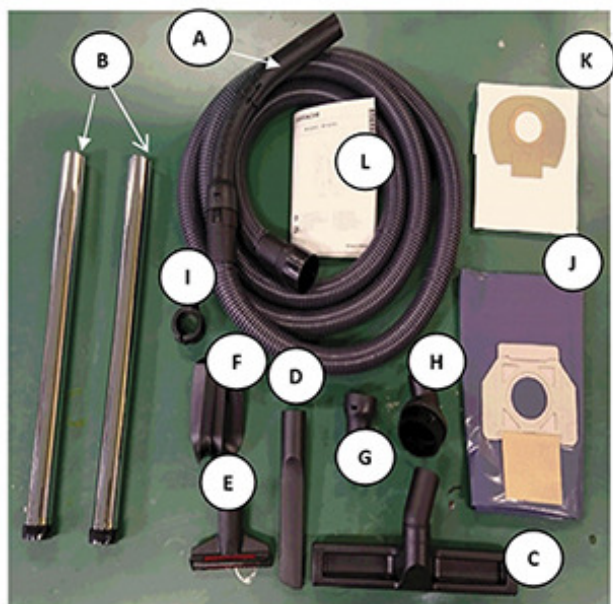

### Caratteristiche

Aspiratore universale dal contenitore in materiale plastico da 25 l di capacità. Robusto, compatto e leggero, con un motore da 1.000 W, perciò perfettamente conforme alla normativa europea vigente sui consumi elettrici. E' dotato di una presa comandata che può pilotare utensili elettrici fino a 2.600 W di potenza. Possibilità di aspirare liquidi con stop automatico al raggiungimento del livello massimo e presenza di un sistema soffiante di pulizia filtro a comando manuale, mantenendo sempre così le condizioni ottimali d'aspirazione. Dispone anche di un'uscita soffiante, da collegare al tubo in dotazione, per poter utilizzare la macchina anche come semplice soffiatore. Facile e comodo da utilizzare, con un filtro principale a cartuccia e la possibilità di inserire un'ulteriore filtro in carta, per la raccolta di polveri fini. Ricca varietà di accessori come dotazione standard. Lunghezza cavo di alimentazione 7,5 metri.

### Specifiche

<b>Potenza assorbita</b>	1.000 W
<b>Depressione massima</b>	210 mbar
<b>Portata aria massima</b>	3,6 m <sup>3</sup> /min
<b>Capacità secco</b>	21 litri
<b>Capacità liquidi</b>	18 litri
<b>Contenitore</b>	materiale plastico
<b>Presa automatica</b>	2.600 W
<b>Lunghezza</b>	374 mm
<b>Larghezza</b>	392 mm
<b>Altezza</b>	550 mm
<b>Peso EPTA</b>	7,8 kg

<b>Codice articolo</b>	RP250YDLWA
<b>Codice EAN</b>	4966376280964
<b>Accessori in dotazione</b>	tubo corrugato Ø 32 mm e lunghezza 3,5 m con pistola, prolunghe, spazzola pavimento, lancia, bocchetta piatta, attacco, adattatore, spazzola pennello, gancio tubo, sacco in PE, sacco in carta

	Accessori Standard	QTY
A	Tubo flex da D32×3.5m include pistola	1
B	Prolunghe	2
C	Spazzola pavimento	1
D	Lancia	1
E	Bocchetta piatta	1
F	Attacco	1
G	Adattatore	1
H	Spazzola pennello	1
I	Gancio tubo	1
J	Sacco in PE	1
K	Sacco in carta	1
L	Manuale istruzioni	1